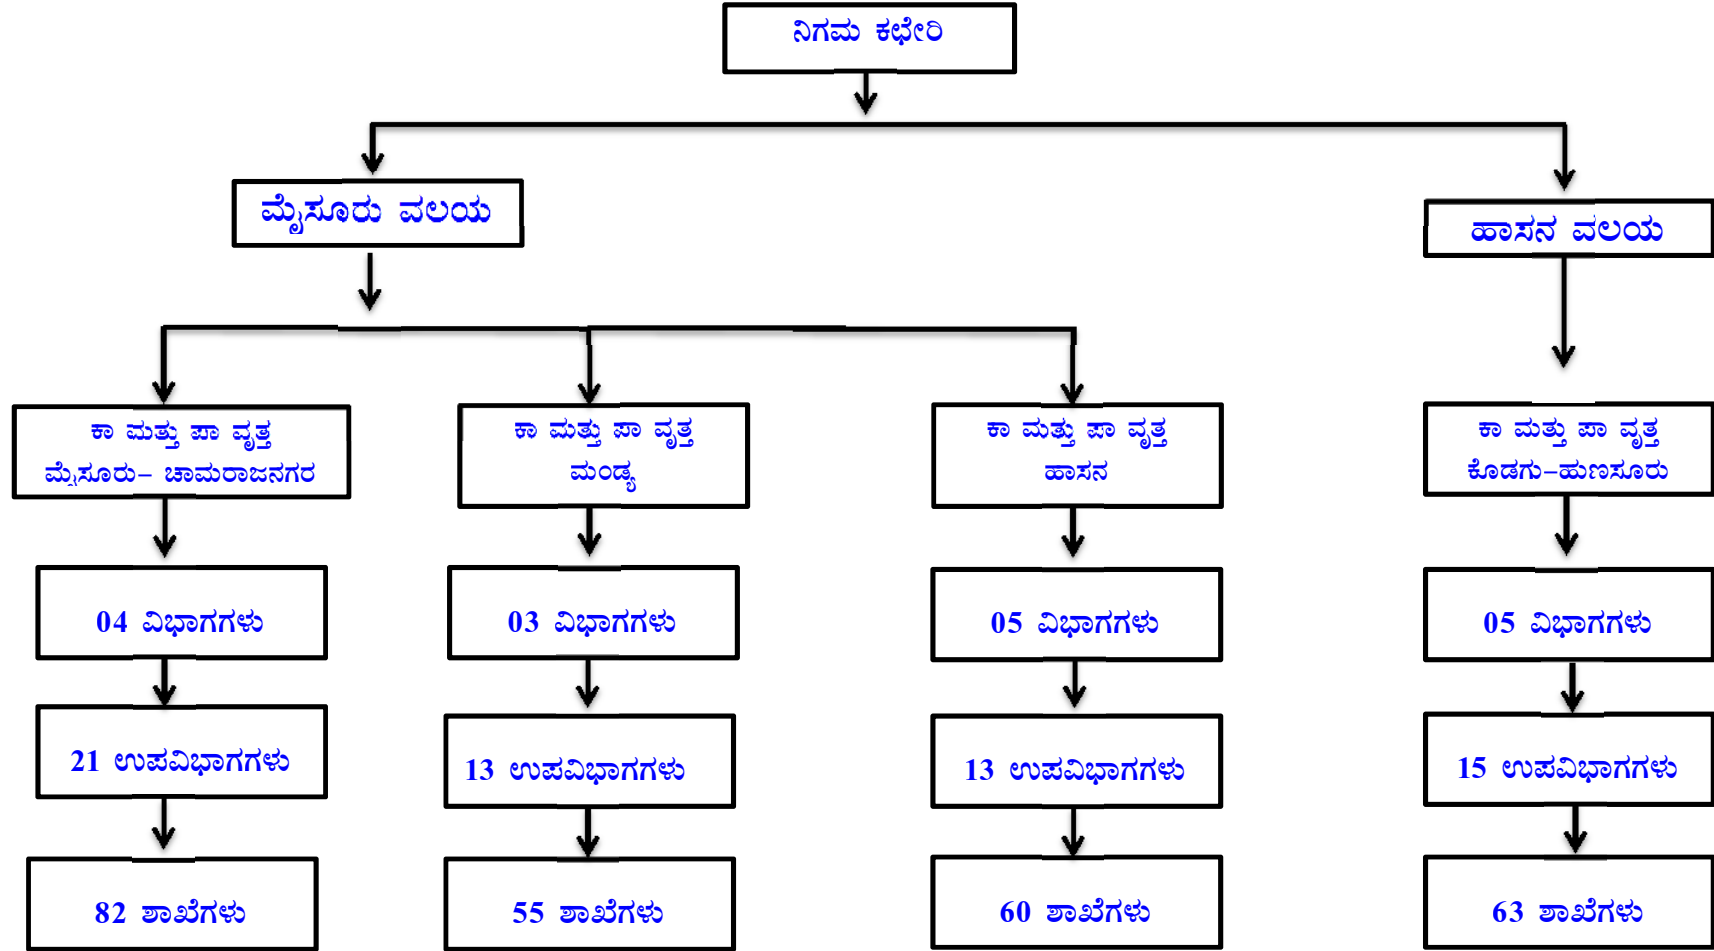

# ಚಾಮಂಡೇಶ್ವರಿ ವಿದ್ಯುತ್ ಸರಬರಾಜು ನಿಗಮ ನಿಯಮಿತ

## ORGANIZATION CHART