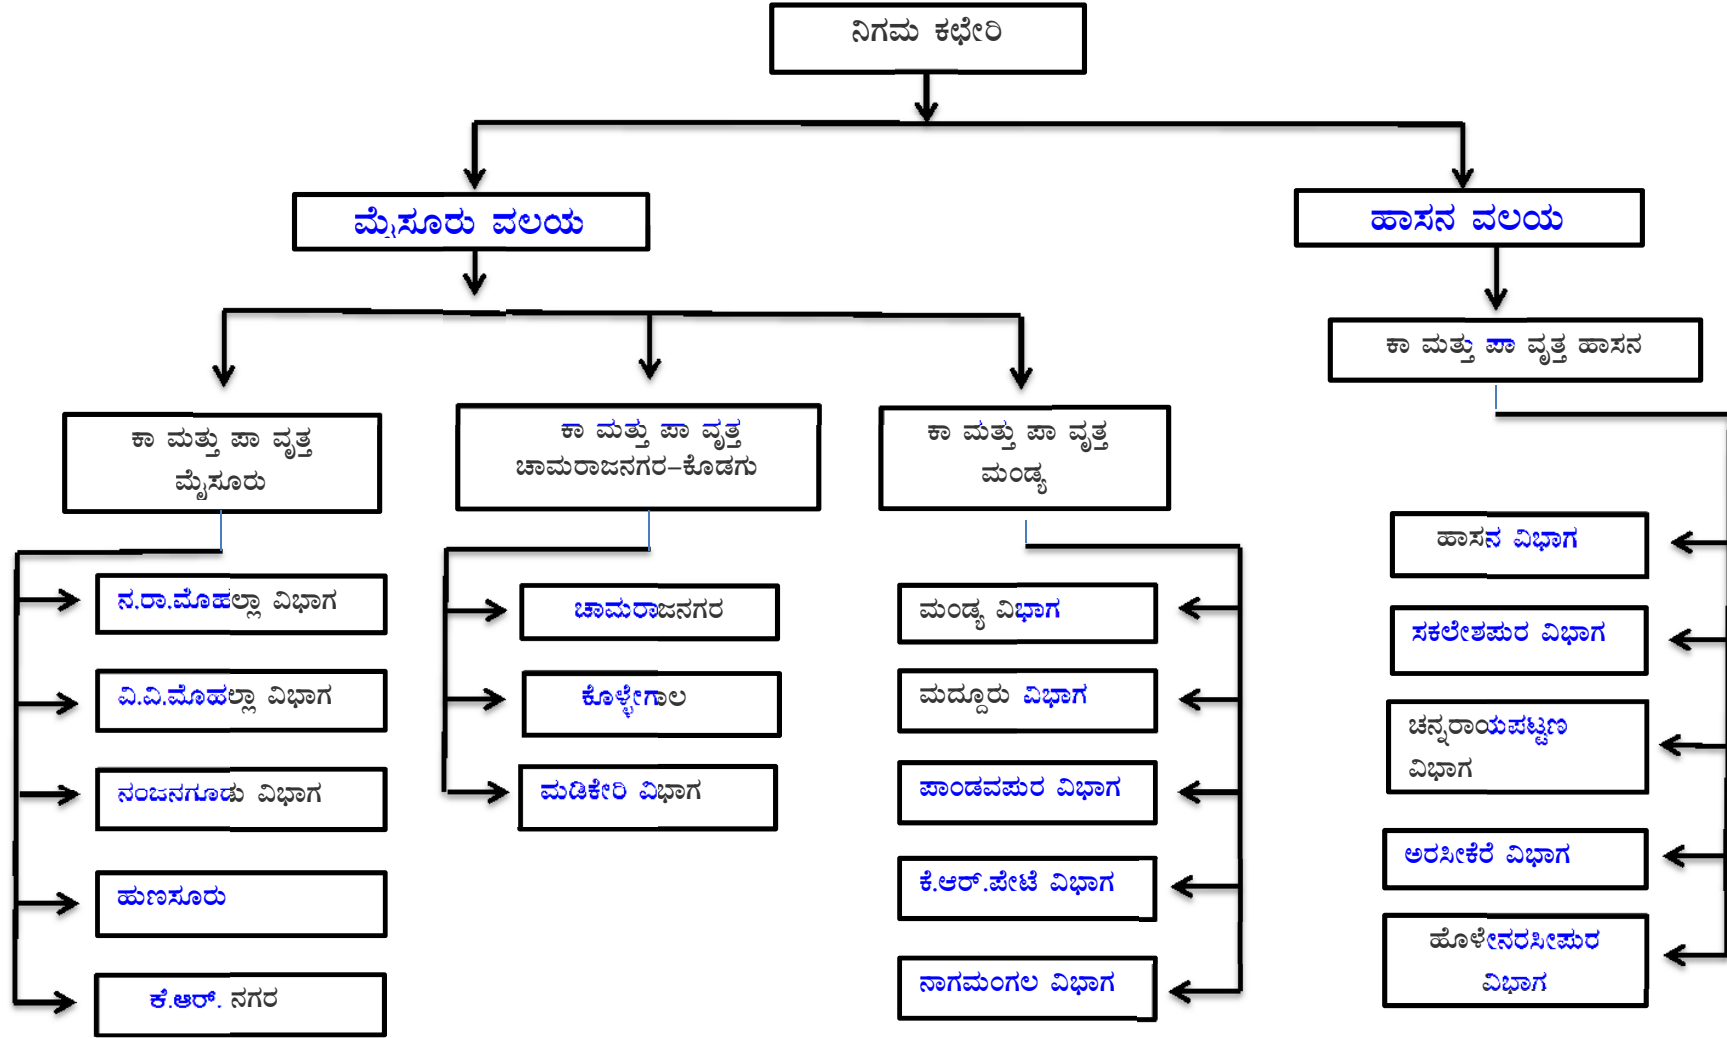

# ಚಾಮಂಡೇಶ್ವರಿ ವಿದ್ಯುತ್ ಸರಬರಾಜು ನಿಗಮ ನಿಯಮಿತ

## ORGANIZATION CHART